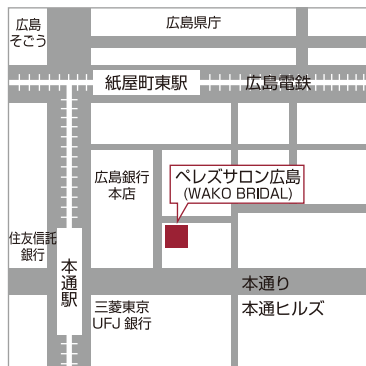

商品のサンプルテスターやお試し手洗い会、ミーティング
など自由にご利用できます。

また送料がかからず商品もご購入できます♪

ご新規様も大歓迎！

サロン情報

営業日 ※右カレンダー参照

営業時間 11時～16時

住所 広島県広島市中区本通5番11号
和光ダイヤモンドビル2階

広島電鉄「紙屋町東駅」より 徒歩4分

広島電鉄「本通駅」より 徒歩3分

MAP

7月営業日

memo

7 July

MONDAY	TUESDAY	WEDNESDAY	THURSDAY	FRIDAY	SATURDAY	SUNDAY
1	2	3	4 営業	5 営業	6 営業	7
8	9	10	11 営業	12 営業	13 営業	14 営業
15 営業	16 営業	17	18	19	20	21
22	23	24	25 営業	26 営業	27 営業	28
29	30	31				