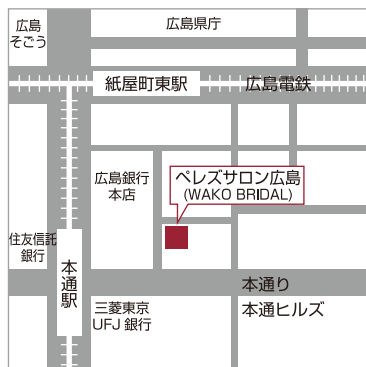

## サロン情報

営業日 ※右カレンダー参照

営業時間 11時～16時

住所 広島県広島市中区本通5番11号  
和光ダイヤモンドビル2階

広島電鉄「紙屋町東駅」より 徒歩4分  
広島電鉄「本通駅」より 徒歩3分

MAP